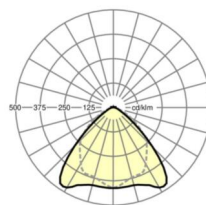

CARACTÉRISTIQUES

Numéro de commande	19512027370
Numéro EAN	4020863445790
Tarif des douanes	94051190
Marque de certification	IP 64, Classe d'isolation I, F, D, HACCP DIN10500/Food/IFS-pertinence liée à l'application/BRC, Intérieur, CE
Degré de résistance aux chocs IK	IK03 (5°C bis 35°C)
Température ambiante	ta 5°C à 35°C
Durée de la garantie	5 Années
Programmes d'aide de l'État	BEG - subvention fédérale pour les bâtiments performants (valable uniquement pour l'Allemagne)

ÉLECTROTECHNIQUE

Ballast	Pilote électronique, éclairage de secours 3 h (1 pièce)
Puissance du système	73W
Tension secteur	230V/50Hz
Disjoncteur (courant de appel)	13 unités/B10, 21 unités/B16, 22 unités/C10, 36 unités/C16
Classe de efficacité énergétique/Source de lumière	C

ÉCLAIRAGISME

Équipement	LED, Rendu des couleurs/Température de couleur CRI ≥ 80 / 4000K
Tolérance de localisation chromatique (MacAdam)	3SDCM
Flux lumineux nominal	13393lm
Flux lumineux nominal-éclairage de secours	933lm
Longévité des sources LED	70000h L80/B10 (Tq 35°C), 100000h L80/B50 (Tq 30°C)
Efficacité lumineuse du luminaire	183lm/W
Angle de rayonnement	95° (C0) / 95 ° (C90)
UGR trans./long.	23.0 / 24.4

LIEN PROFOND

<https://www.regiolux.de/fr/article/19512027370>

Référence	LED 13000lm 840
ηLB	100 %
Φ ↓/↑	98 % / 2 %
UGR trans./long.	23.0 / 24.4